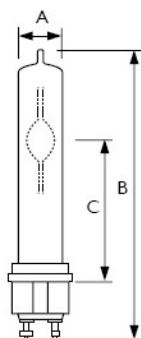

適用場所

- 戶外：大樓以及其他擁有特殊建築架構的投光照明、道路、人行道地區、公共場所、停車場以及加油站等。
- 室內：高天井的大型賣場、倉庫、工廠等。

型號	A(mm)	B(mm)	C(mm)
CDM Elite MW	28.5	188	90